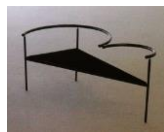

2F

1F 展示室A

D.S.3サイドチェア

チャールズ・レニー・マッキントッシュ

パルセロナ・スツール

ルートヴィヒ・ミース・ファン・デル・ローエ

サイドチェア

ハリー・ベルトイア

ムライスツール

田辺麗子

1F 吹き抜け周り

ブルム

オリヴィエ・ムルグ

ムンドス社

スツールST-6

キサの椅子

内田 繁

ご自由にお座りください。
写真撮影もOKです！
※展示室内での撮影はご遠慮
ください。

1F

パルセロナ・スツール

ルートヴィヒ・ミース・ファン・デル・ローエ

チューリップ・チェア

エーロ・サーリネン

D.S.3サイドチェア